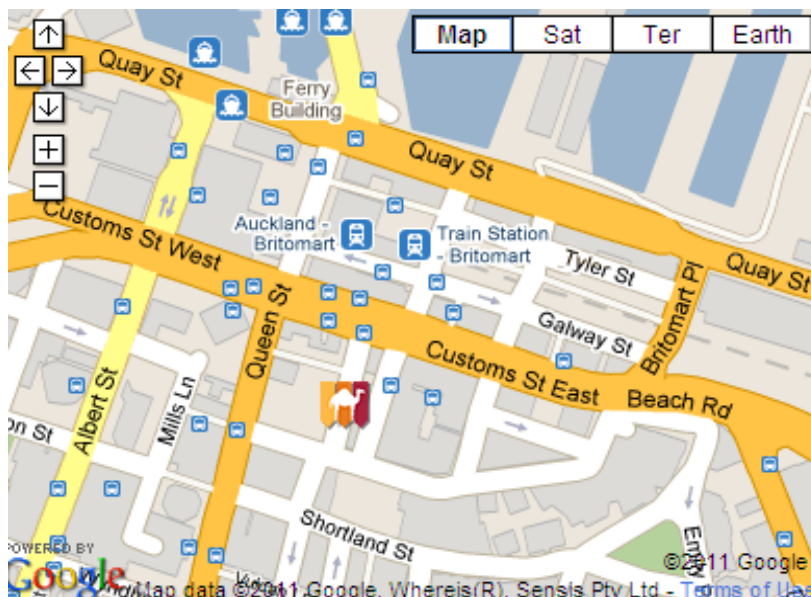

ホステル詳細

場所	市内中心地	チェックイン	12:30pm
住所	16-20 Fort Street, Auckland New Zealand	チェックアウト	10:00am
		フロント受付時間	24時間
		YHAカード	×
電話番号	+64 9 3009999	デポジット	-
FAX番号	-	男女相部屋	
空港からのタクシー料金	-	男女別部屋	×
最寄の交通機関	バス	インターネット	
最寄の駅名	Britomart city bus & train	ランドリー	
最寄のみどころ	スカイタワー、バー、 クイーンズストリート	(共同)キッチン	
		朝食(軽食)	×

こちらのドミトリーは、18歳以上のご利用限定となります。

上記は2011年3月現在の情報となります。

予告なく変更になる場合がございますのでご予約時にご確認ください。