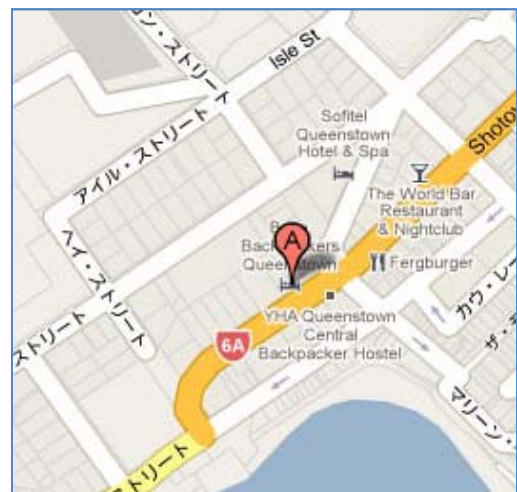

ホステル詳細

場所	市内中心地	チェックイン	2:00pm
住所	49 Shotover Street Queenstown	チェックアウト	10:00am
		フロント受付時間	24時間
		YHAカード	×
電話番号	+64 3 441 0344/ +64 3 441 1185	デポジット	-
FAX番号	-	男女相部屋	
空港からのタクシー料金	約NZD20	男女別部屋	(女性のみ)
最寄の交通機関	バス	インターネット	
最寄の駅名	-	ランドリー	
最寄のみどころ	ワカティブ湖	(共同)キッチン	
		朝食(軽食)	×

上記は2011年3月現在の情報となります。
予告なく変更になる場合がございますのでご予約時にご確認ください。